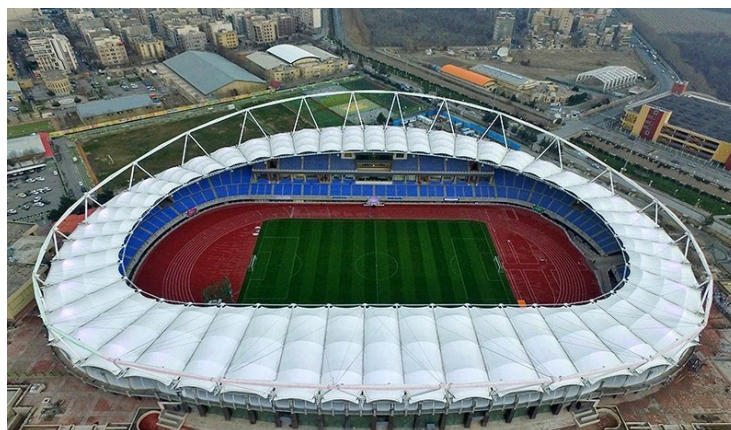

# Intrattenimento e sport

Alcune delle strutture ed edifici nelle quali siamo installati nel mondo dello **sport** e dell'**intrattenimento**:

**18 Gym** - Cluj-Napoca, Romania

**A.I.S. Australian Institute of Sport** -  
Gavirate (VA)

**Imam Reza Stadium** - Marshad, Iran

**Iranian Water Park** - Qasimabad, Iran

**Italsport** - Guanzate (CO)

**Lampo Milano** - Milano (MI)

**Mojtamae Abi Water Park** - Marshad, Iran

**Olympus Avant Palestra** - Busto Arsizio  
(VA)

**Oval Lingotto, Olimpiadi Invernali 2006** -  
Torino (TO)

**Palaeur** - Roma (RM)

**Imam Reza Stadium**- Marshad, Iran

**ActiveSG** - Boon Lay, Singapore

**Stadio Allianz Cloud** - Milano (MI)

**Olympus Avant** - Busto Arsizio (VA)