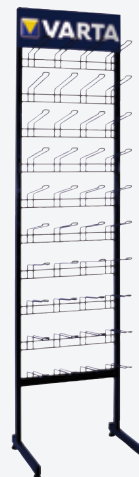

Clip strip in Metallo (set di 1 clip strip, consegnato vuoto)

Codice Prodotto	Altezza (cm)	Larghezza (cm)	Ganci (incl.) per set	Lunghezza Ganci (cm)	Prezzo (€)
9026 175 005	68.5	9	5	10	30,00
9026 175 010	68.5	19.5	10	10	41,00

ESPOSITORI GAMMA BASIC A GANCI FISSI

Espositore base in metallo
da banco - 6 ganci fissi
9017 100 006
Conseganto vuoto

Espositore base in metallo
da banco - 9 ganci fissi
9017 100 009
Conseganto vuoto

Espositore base in metallo
da muro - 5 ganci fissi
9017 950 005
Conseganto vuoto

Espositore base in metallo
da terra - 40 ganci fissi
9017 200 040
Conseganto vuoto

- Espositori semplici e di ingombro ridotto, ideali per le sole batterie
- VARTA branding ben visibile
- Ideali per blister standard o multipack di alcaline e ricaricabili
- Perfetti per testate di gondola (40 ganci)

Codice Prodotto	Altezza (cm)	Larghezza (cm)	Profondità (cm)	Totale Ganci (incl.)	Lunghezza Ganci (cm)	Prezzo (€)
9017 100 006	51	23,5	18	6	17	13,00
9017 100 009	51	31	22	9	20	18,00
9017 950 005	78,5	10	13	5	12	8,00
9017 200 040	164	40	35,5	40	20	53,00