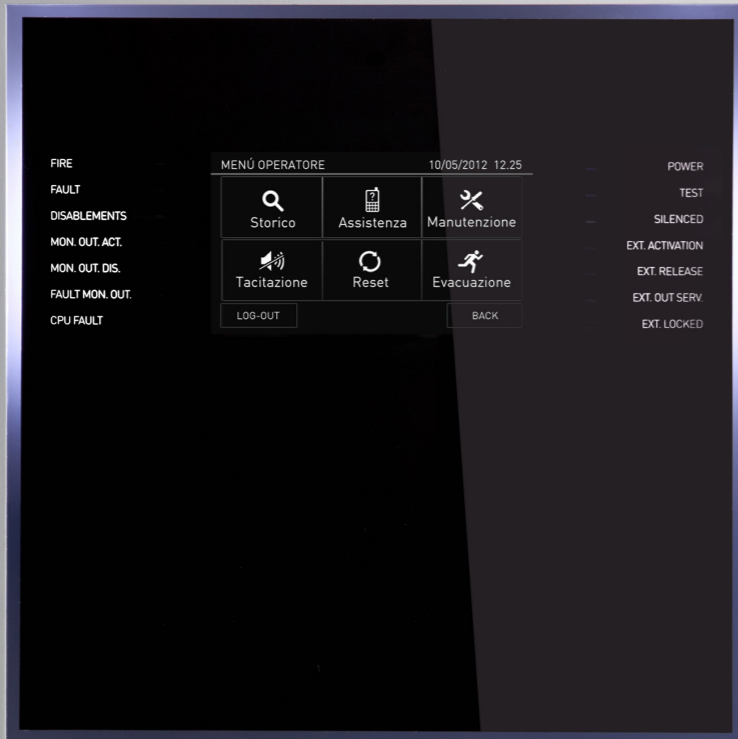

 Teledataone

DESIGN

MILANO

OneDetector
bianco lucido
Rivelatore di fumo

OneDetector
nero lucido
Rivelatore di fumo

OneDetector + OneBaseS
bianco lucido
Rivelatore di fumo

OneDetector + OneBaseS
nero opaco
Rivelatore di fumo

OneDetector
bianco opaco
Rivelatore di fumo

OneDetector
marmo bianco
Rivelatore di fumo

OneDetector
crema
Rivelatore di fumo

OneDetector
marmo nero
Rivelatore di fumo

OneDetector
alluminio
Rivelatore di fumo