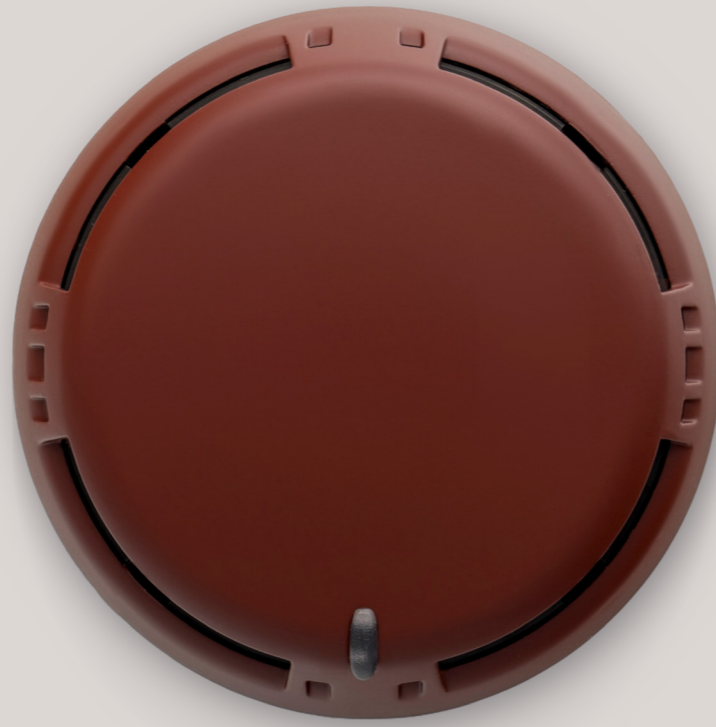

 Teledataone

DESIGN

MILANO

OneDetector
bianco lucido
Rivelatore di fumo

OneDetector
nero lucido
Rivelatore di fumo

OneDetector + OneBaseS
bianco lucido
Rivelatore di fumo

OneDetector + OneBaseS
nero opaco
Rivelatore di fumo

OneDetector
bianco opaco
Rivelatore di fumo

OneDetector
marmo bianco
Rivelatore di fumo

OneDetector
crema
Rivelatore di fumo

OneDetector
marmo nero
Rivelatore di fumo

OneDetector
alluminio
Rivelatore di fumo

OneDetector
dorato
Rivelatore di fumo

OneDetector
legno
Rivelatore di fumo

OneDetector
nero opaco
Rivelatore di fumo

OneDetector
giallo
Rivelatore di fumo

OneDetector
verde
Rivelatore di fumo

OneDetector
azzurro
Rivelatore di fumo

OneDetector
grigio chiaro
Rivelatore di fumo

OneDetector
marrone
Rivelatore di fumo

OneDetector
grigio scuro
Rivelatore di fumo

FD4030INC
Pulsante ad incasso

**FDI200
trasparente**
Ripetitore ad incasso

**FDI200CH
cromato**
Ripetitore ad incasso