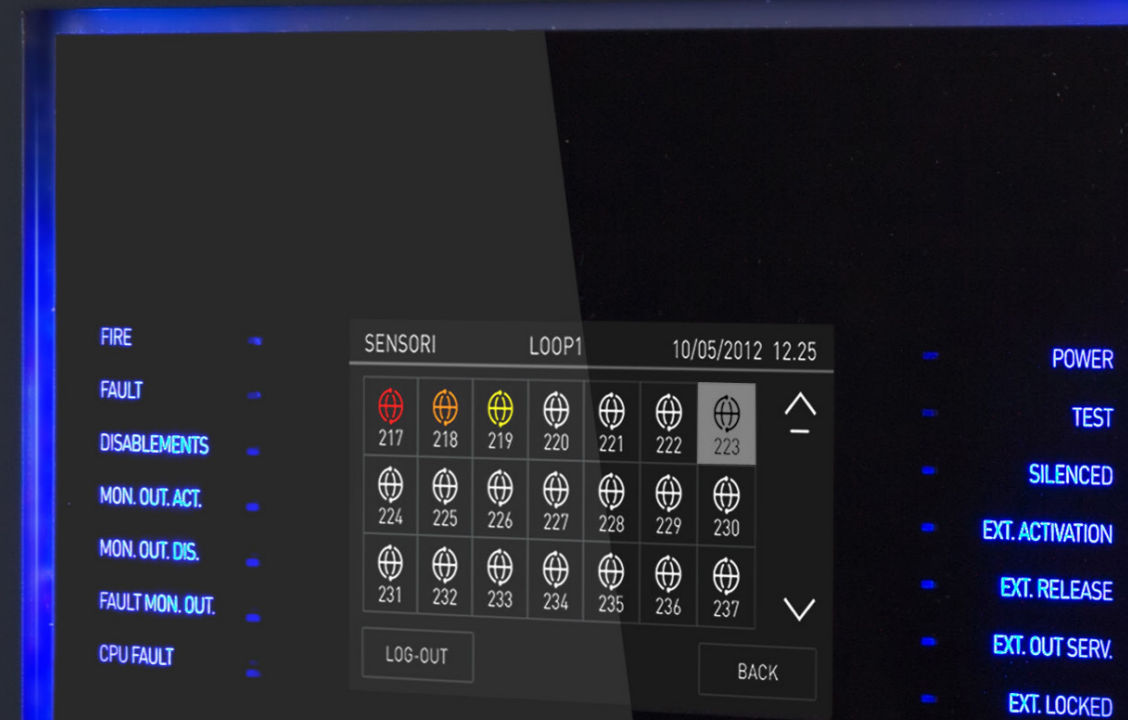

 Teledataone

DESIGN

MILANO

OneDetector
bianco lucido
Rivelatore di fumo

OneDetector
nero lucido
Rivelatore di fumo

OneDetector + OneBaseS
bianco lucido
Rivelatore di fumo

OneDetector + OneBaseS
nero opaco
Rivelatore di fumo

OneDetector
bianco opaco
Rivelatore di fumo

OneDetector
marmo bianco
Rivelatore di fumo

OneDetector
crema
Rivelatore di fumo

OneDetector
marmo nero
Rivelatore di fumo

OneDetector
alluminio
Rivelatore di fumo

OneDetector
grigio chiaro
Rivelatore di fumo

OneDetector
marrone
Rivelatore di fumo

OneDetector
grigio scuro
Rivelatore di fumo

FD4030INC
Pulsante ad incasso

**FDI200
trasparente**
Ripetitore ad incasso

**FDI200CH
cromato**
Ripetitore ad incasso

**FDI200G
grigio**
Ripetitore ad incasso

**FDI200B
nero**
Ripetitore ad incasso

**FDI200W
bianco**
Ripetitore ad incasso

ONESOUNDPLEX+SOUND110
targa con foro per sirena

DESIGN
MILANO