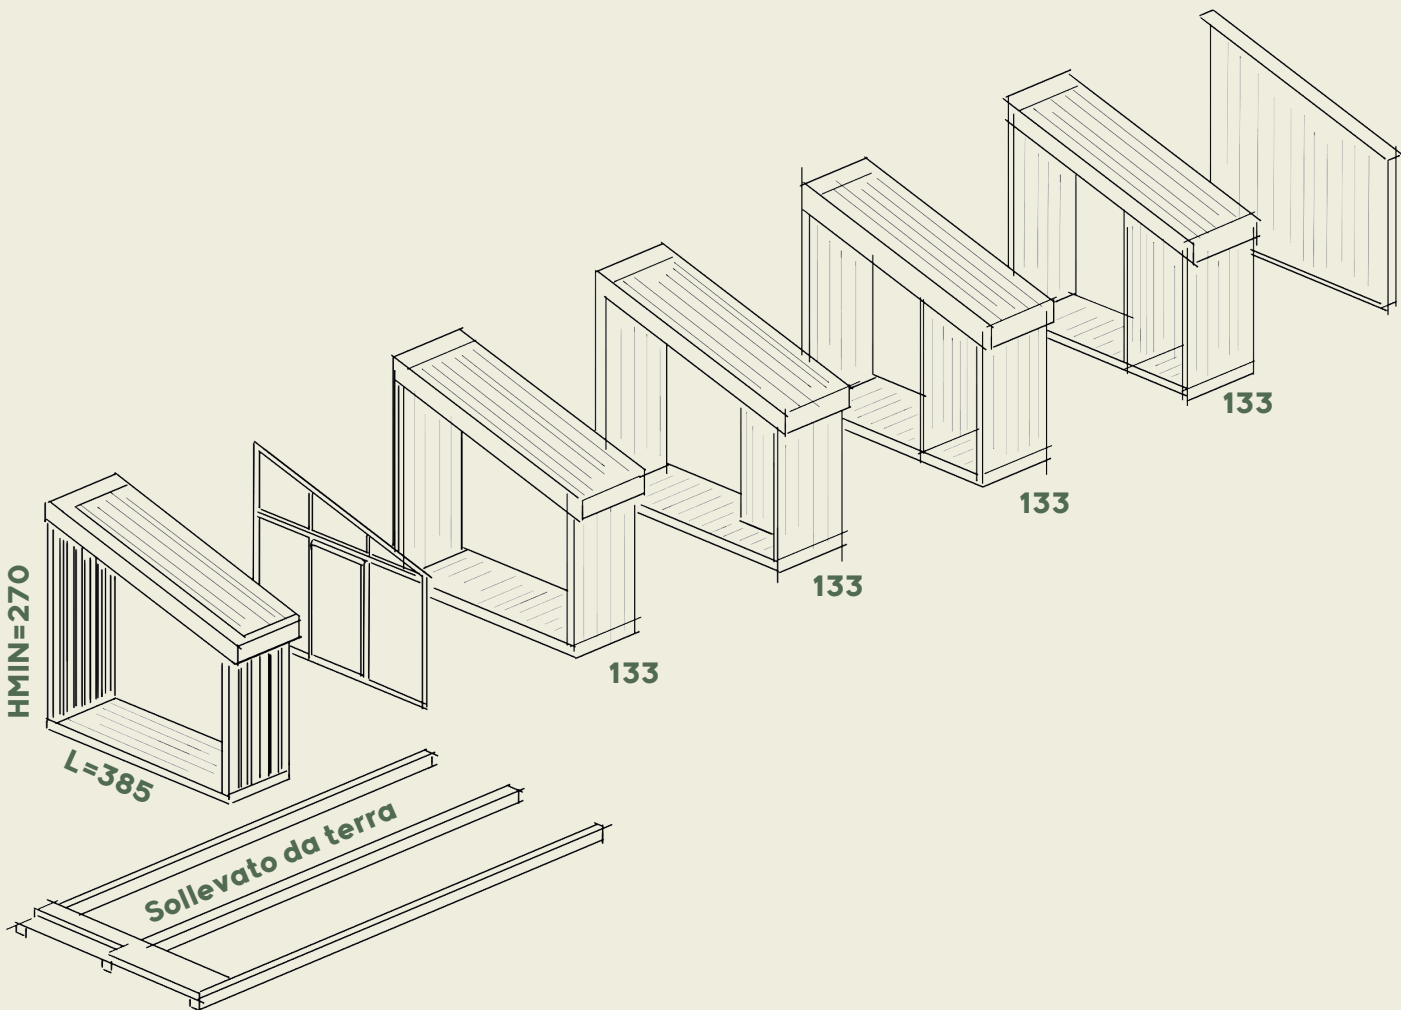

HMAX=370
HMIN=270

L=385

133

133

133

133

Sollevato da terra

Podwell