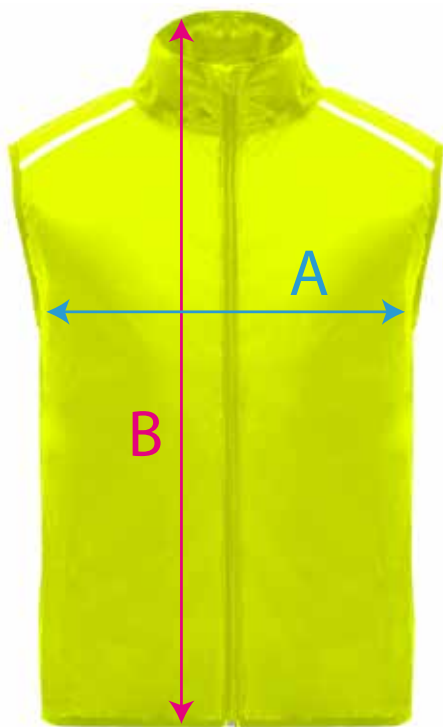

GILET RUNNING UNISEX

IMBALLO MINIMO 5 PEZZI PER TAGLIA E MULTIPLI

TABELLA DIMENSIONE TAGLIE

UNISEX	XS	S	M	L	XL	XXL	
A (larghezza cm.)	46	49	52	55	58	61	
B (altezza cm.)	66	68	70	72	74	76	