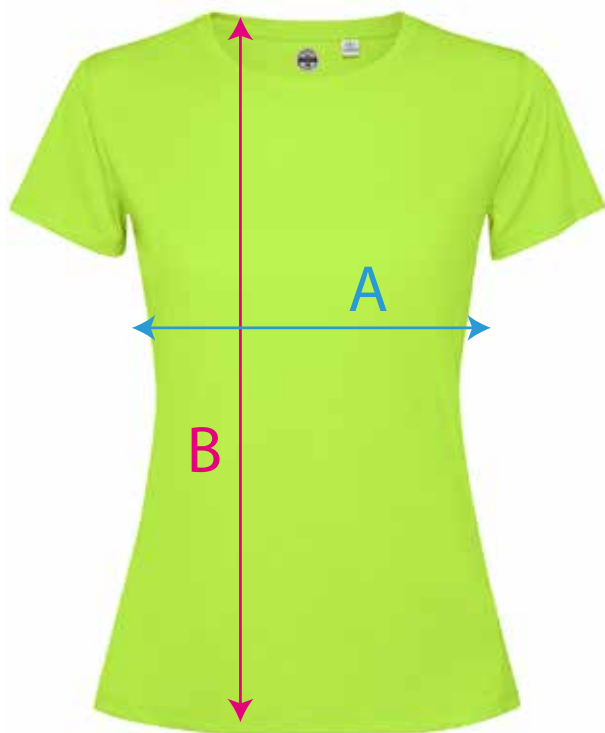

T-SHIRT TECNICA ULTRA

IMBALLO MINIMO 5 PEZZI PER TAGLIA E MULTIPLI

TABELLA DIMENSIONE TAGLIE

UOMO	S	M	L	XL	XXL	XXXL
A (larghezza cm.)	49	52	55	59	63	65
B (altezza cm.)	68	70	72	74	76	78

BAMBINO anni	4	8	12	16		
A (larghezza cm.)	34	38	42	46		
B (altezza cm.)	50	55	60	65		

DONNA	S	M	L	XL	XXL	
A (larghezza cm.)	42	45	48	52	55	
B (altezza cm.)	63	65	67	69	71	